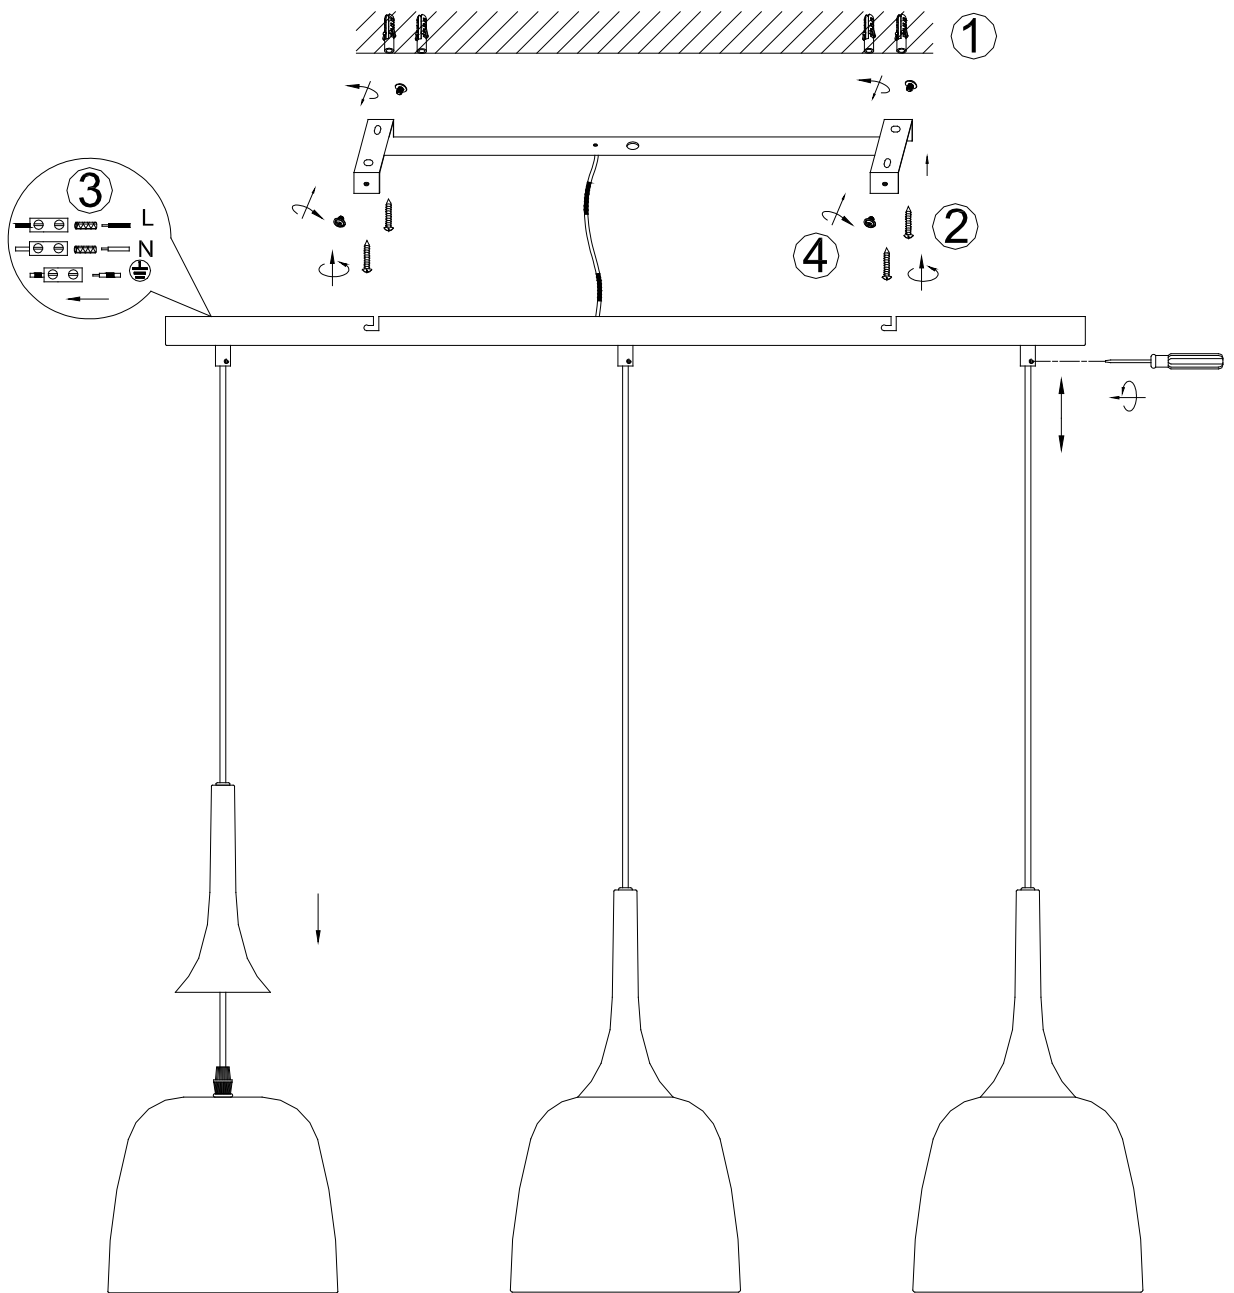

(SR) UPOZORENJE!

Prije početka montaže, pažljivo pročitajte sigurnosne upute!

230V ~ 50Hz, 3 x E27 / max.40W