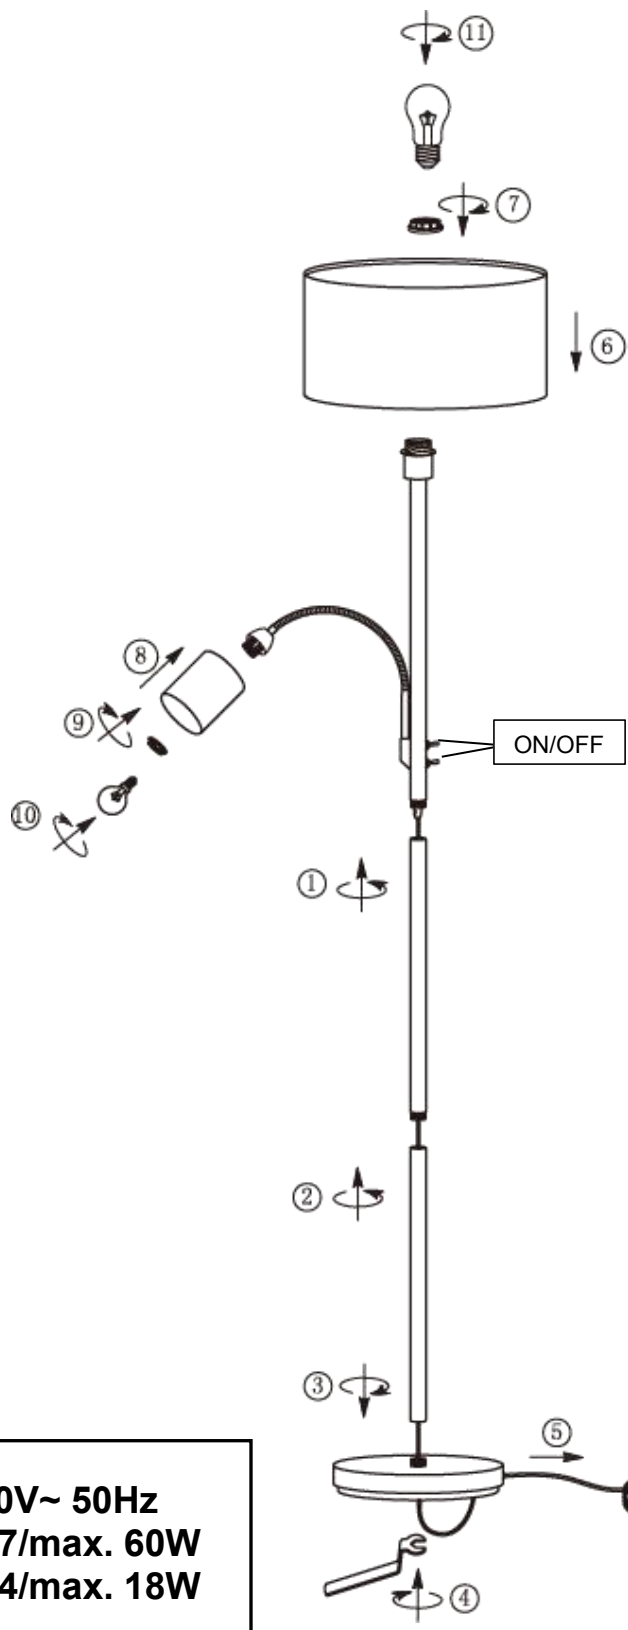

(SR) UPOZORENJE!

Prije početka montaže, pažljivo pročitajte sigurnosne upute!

230V~ 50Hz
1xE27/max. 60W
1xE14/max. 18W