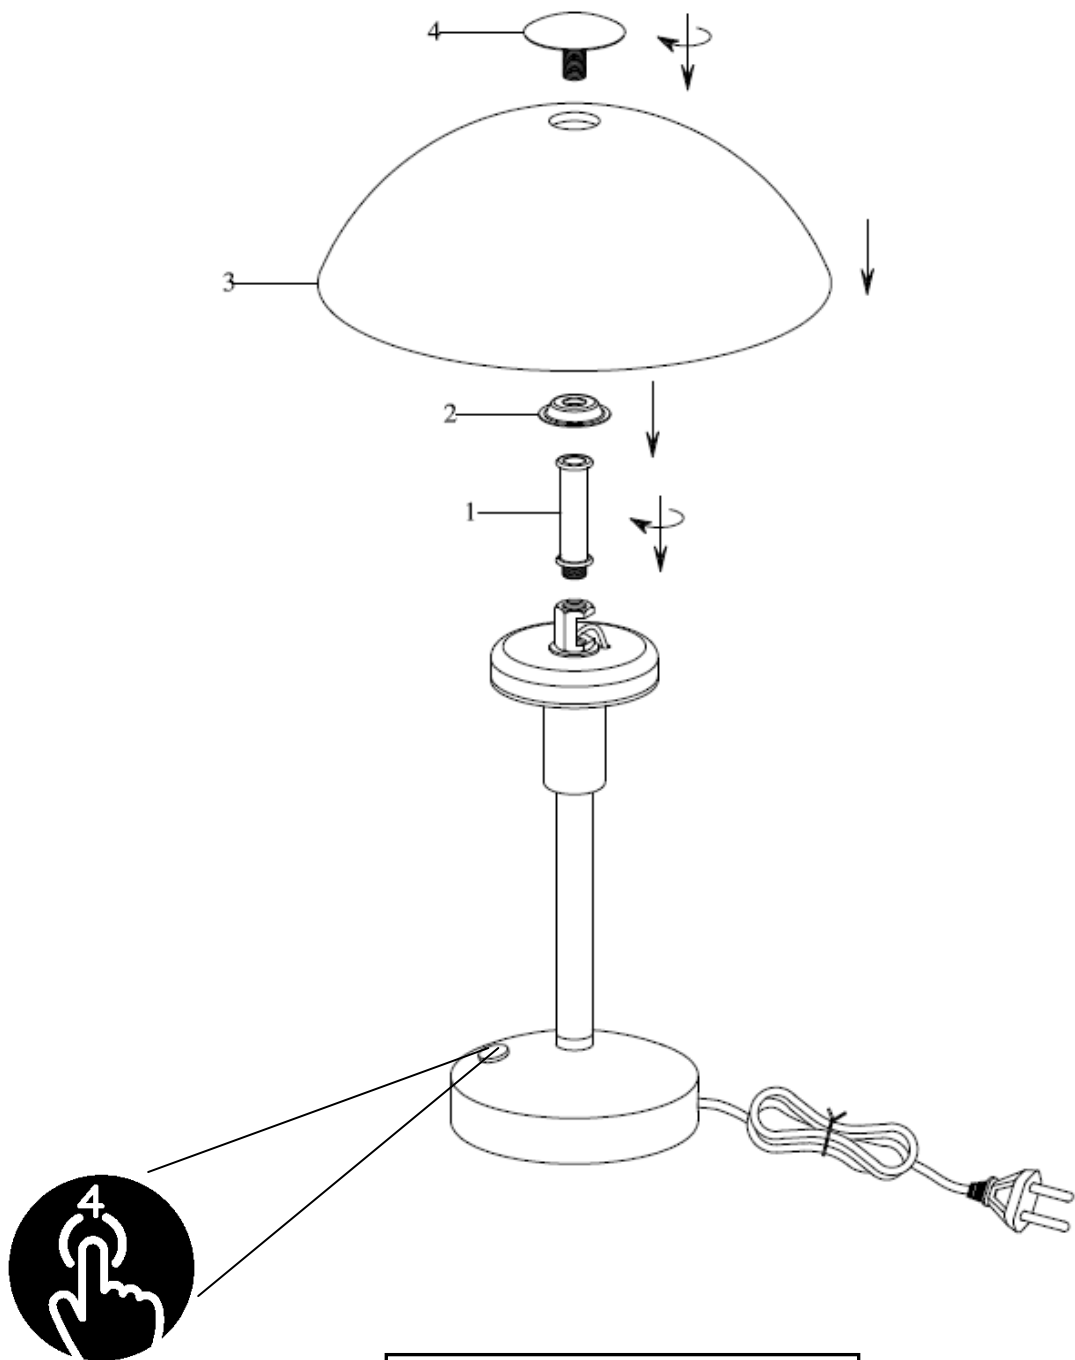

230V~ 50Hz, 1 x LED 4W