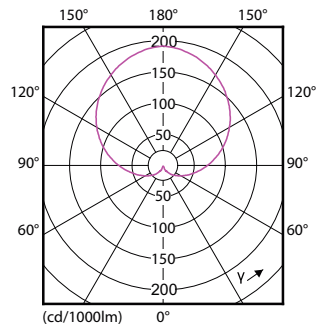

CorePro LEDbulb ND 5.5-40W A60

Fotometrische gegevens