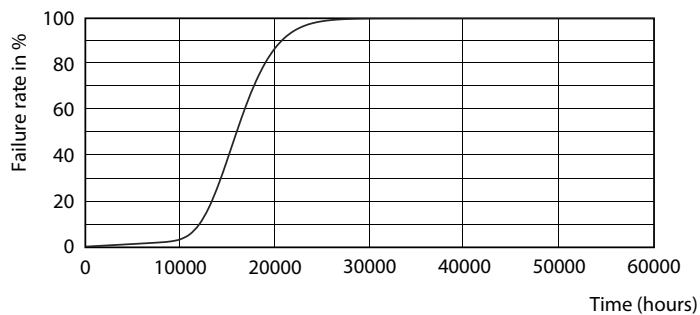

CorePro LED lampen

Levensduur

LEDbulb 40W E27 830 FR A60