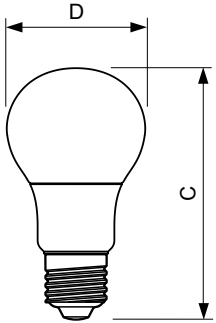

CorePro LED lampen

Productgegevens

Volledige productcode	871869657757800
Productnaam voor bestelling	CorePro LEDbulb ND 5.5-40W A60 E27 827
EAN/UPC - Product	8718696577578
Bestelcode	57757800
Local Code	CB40W827E27

Numerator - Aantal per pak	1
Numerator - Dozen per buitendoos	10
Materiaalnr. (12NC)	929001234202
Netto gewicht (per stuk)	0,076 kg

Maatschets

Entrybulb 230V 6W-40W 470lm 2700K E27 ND

Product	D	C
CorePro LEDbulb ND 5.5-40W A60 E27 827	60 mm	110 mm