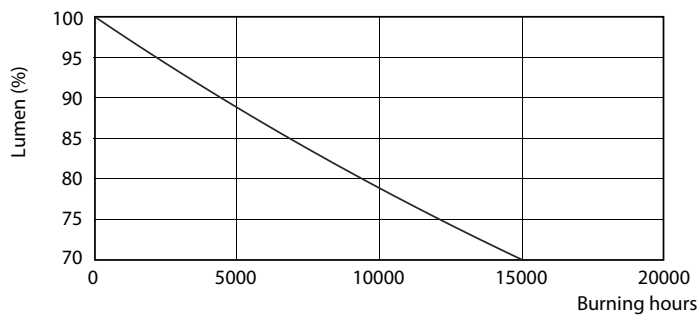

CorePro LED lampen

Levensduur

LEDbulb 40W E27 830 FR A60