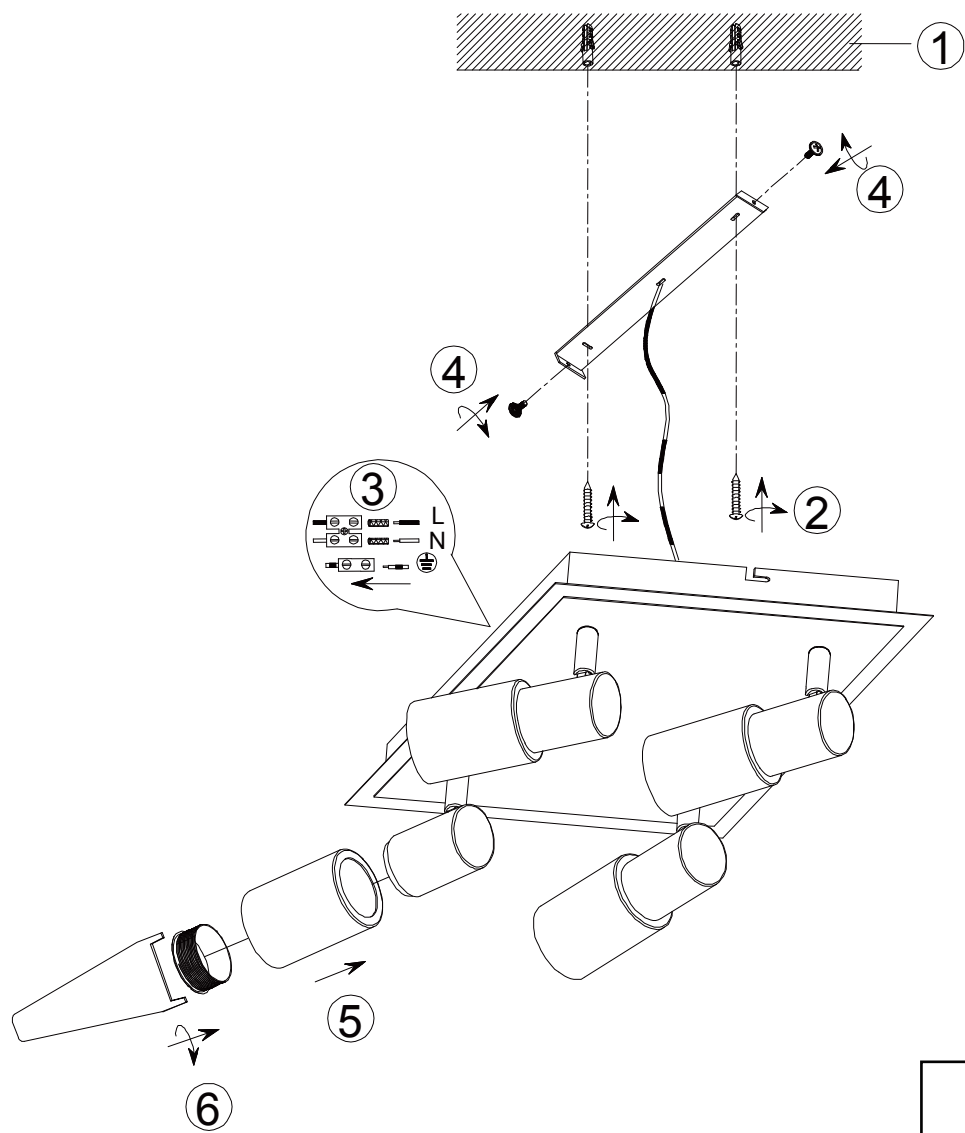

(SR) UPOZORENJE!

Prije početka montaže, pažljivo pročitajte sigurnosne upute!

230V~50Hz 4xLED 4.3W