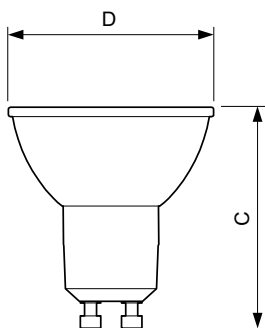

MASTER LEDspot MV GU10

Regelsystemen en Dimmers	
Dimbaar	Ja
Goedkeuring en Toepassing	
Energie-efficiëntielabel (EEL)	A+
Geschikt voor accentverlichting	Yes
Energieverbruik kWh/1000 uur	4 kWh
Productgegevens	
Volledige productcode	871869670809500
Productnaam voor bestelling	MASTER LED spot VLE DT 3.7-35W GU10 927 36D

EAN/UPC - Product	8718696708095
Bestelcode	70809500
Local Code	DSGU35W36D-2
Numerator - Aantal per pak	1
Numerator - Dozen per buitendoos	10
Materiaalnr. (12NC)	929001350002
Netto gewicht (per stuk)	0,038 kg

Waarschuwingen en veiligheid

Maatschets

GU10 230V4W-35W230lm36D 22-2700K GU10Dim

Product	D	C
MASTER LED spot VLE DT 3.7-35W GU10 927 36D	50 mm	54 mm