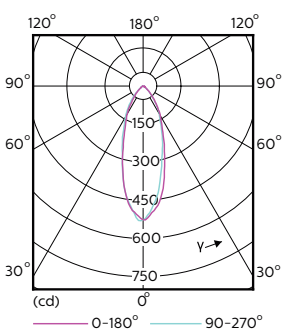

MASTER LEDspotMV 35W GU10 922-927 36D