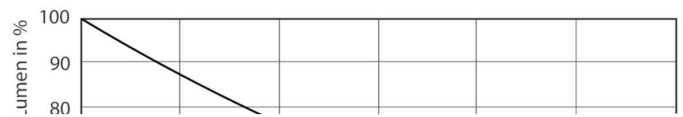

MASTER LEDspot MV GU10

Fotometrische gegevens

MASTER LEDspotMV 35W GU10 922-927 36D

Levensduur