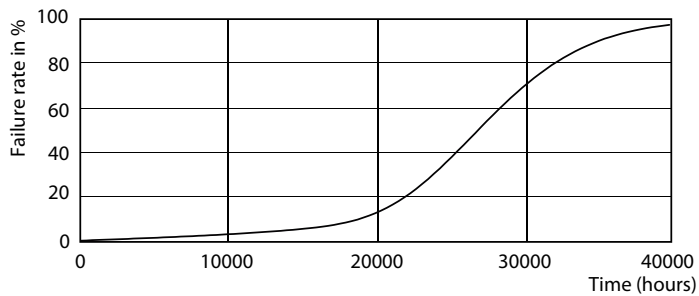

MASTER LEDspot MV GU10

Fotometrische gegevens

MASTER LEDspotMV 35W GU10 922-927 36D

Levensduur

MASTER LEDspotMV GU10 922-927 36D

MASTER LEDspotMV GU10 922-927 36D