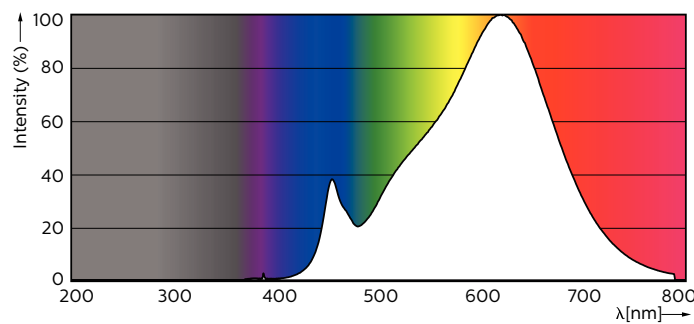

Fotometrische gegevens

MASTER LEDspotMV GU10 922-927 36D